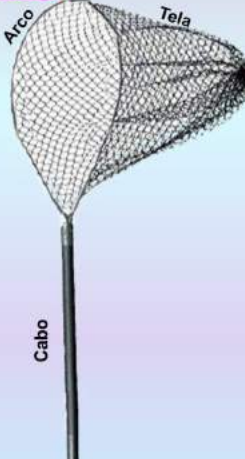

MONOFILAMENTO

Modelo	Cabo	Arco	Tela	R\$
P Cod.0107	45cm	38x33	60cm	
M Cod.0108	60cm	40x35	60cm	
G Cod.0109	75cm	46x39	60cm	
GG Cod.0110	90cm	50x42	60cm	

ALEVINO

Modelo	Cabo	Arco	Tela	R\$
P Cod.0111	45cm	38x33	50cm	
M Cod.0112	60cm	40x35	50cm	
G Cod.0113	75cm	46x39	50cm	
GG Cod.0114	90cm	50x42	50cm	

REFORÇADO

Modelo	Cabo	Arco	Tela	R\$
P Cod.0115	45cm	38x33	90cm	
M Cod.0116	60cm	40x35	90cm	
G Cod.0117	75cm	46x39	90cm	
GG Cod.0118	90cm	50x42	90cm	

FERRO

Modelo	Cabo	Arco	Tela	R\$
P Cod.0119	60cm	46x39	60cm	
M Cod.0120	75cm	46x39	60cm	
G Cod.0121	90cm	46x39	60cm	

TELESCÓPICO

Modelo	Cabo	Arco	Tela	R\$
M Cod.0122	130cm	40x35	90cm	
G Cod.0123	160cm	46x39	90cm	
GG Cod.0124	190cm	50x42	90cm	

AQUÁRIO

N°0
Cod.0136

R\$.....

N°2
Cod.0137

R\$.....

N°4
Cod.0138