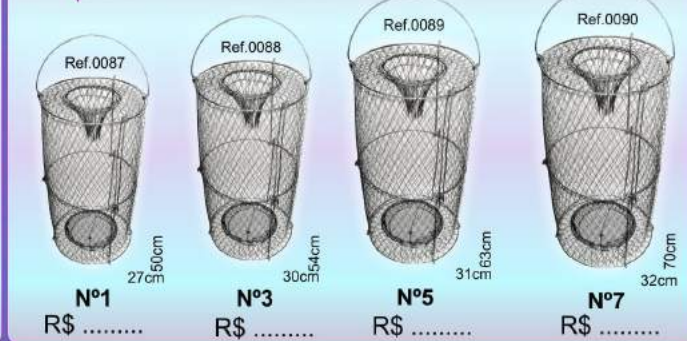

COYO DE ARAME M-15