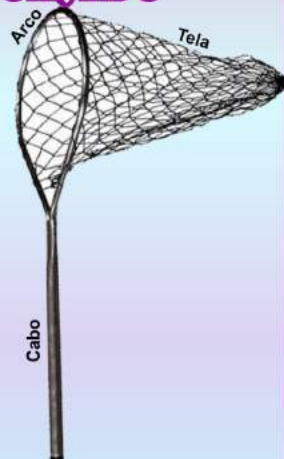

MONOFILAMENTO

Modelo	Cabo	Arco	Tela	R\$
P Cod.0107	45cm	38x33	60cm	
M Cod.0108	60cm	40x35	60cm	
G Cod.0109	75cm	46x39	60cm	
GG Cod.0110	90cm	50x42	60cm	

ALEVINO

Modelo	Cabo	Arco	Tela	R\$
P Cod.0111	45cm	38x33	50cm	
M Cod.0112	60cm	40x35	50cm	
G Cod.0113	75cm	46x39	50cm	
GG Cod.0114	90cm	50x42	50cm	

REFORÇADO

Modelo	Cabo	Arco	Tela	R\$
P Cod.0115	45cm	38x33	90cm	
M Cod.0116	60cm	40x35	90cm	
G Cod.0117	75cm	46x39	90cm	
GG Cod.0118	90cm	50x42	90cm	

FERRO

Modelo	Cabo	Arco	Tela	R\$
P Cod.0119	60cm	46x39	60cm	
M Cod.0120	75cm	46x39	60cm	
G Cod.0121	90cm	46x39	60cm	

TELESCÓPICO

Modelo	Cabo	Arco	Tela	R\$
M Cod.0122	130cm	40x35	90cm	
G Cod.0123	160cm	46x39	90cm	
GG Cod.0124	190cm	50x42	90cm	

AQUÁRIO

N°0
Cod.0136

R\$.....

N°2
Cod.0137

R\$.....

N°4
Cod.0138