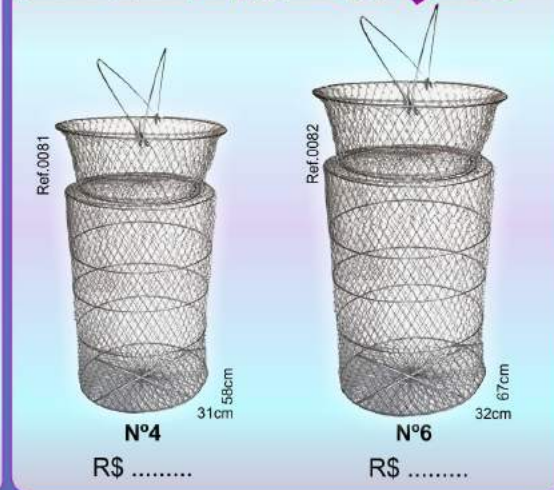

SAMBURÁ DE ARAME M-10 COM TAMPA SAMBURÁ DE ARAME M-5 COM TAMPA

COYO DE ARAME M-5

COYO DE ARAME M-15

SAMBURÁ M-15 FUNIL

SAMBURÁ M-5 FUNIL

SAMBURÁ M-15 REFORÇADO

NORMAL

Modelo	Cabo	Arco	Tela	R\$
P Cod.0095	45cm	38x33	60cm	
M Cod.0096	60cm	40x35	60cm	
G Cod.0097	75cm	46x39	60cm	
GG Cod.0098	90cm	50x42	60cm	

MADEIRA

Modelo	Cabo	Arco	Tela	R\$
P Cod.0099	45cm	38x33	60cm	
M Cod.0100	60cm	40x35	60cm	
G Cod.0101	75cm	46x39	60cm	
GG Cod.0102	90cm	50x42	60cm	

RETRÁTIL

Modelo	Cabo	Arco	Tela	R\$
P Cod.0103	45cm	38x33	60cm	
M Cod.0104	60cm	40x35	60cm	
G Cod.0105	75cm	46x39	60cm	
GG Cod.0106	90cm	50x42	60cm	

MONOFILAMENTO

Modelo	Cabo	Arco	Tela	R\$
P Cod.0107	45cm	38x33	60cm	
M Cod.0108	60cm	40x35	60cm	
G Cod.0109	75cm	46x39	60cm	
GG Cod.0110	90cm	50x42	60cm	

ALEVINO

Modelo	Cabo	Arco	Tela	R\$
P Cod.0111	45cm	38x33	50cm	
M Cod.0112	60cm	40x35	50cm	
G Cod.0113	75cm	46x39	50cm	
GG Cod.0114	90cm	50x42	50cm	