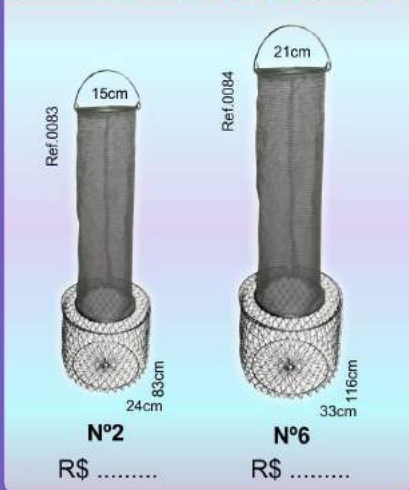

SAMBURÁ DE ARAME M-10 COM TAMPA SAMBURÁ DE ARAME M-5 COM TAMPA

COYO DE ARAME M-5

COYO DE ARAME M-15

SAMBURÁ M-15 FUNIL

SAMBURÁ M-5 FUNIL

SAMBURÁ M-15 REFORÇADO

NORMAL

Modelo	Cabo	Arco	Tela	R\$
P Cod.0095	45cm	38x33	60cm	
M Cod.0096	60cm	40x35	60cm	
G Cod.0097	75cm	46x39	60cm	
GG Cod.0098	90cm	50x42	60cm	

MADEIRA

Modelo	Cabo	Arco	Tela	R\$
P Cod.0099	45cm	38x33	60cm	
M Cod.0100	60cm	40x35	60cm	
G Cod.0101	75cm	46x39	60cm	
GG Cod.0102	90cm	50x42	60cm	

RETRÁTIL

Modelo	Cabo	Arco	Tela	R\$
P Cod.0103	45cm	38x33	60cm	
M Cod.0104	60cm	40x35	60cm	
G Cod.0105	75cm	46x39	60cm	
GG Cod.0106	90cm	50x42	60cm	

MONOFILAMENTO

Modelo	Cabo	Arco	Tela	R\$
P Cod.0107	45cm	38x33	60cm	
M Cod.0108	60cm	40x35	60cm	
G Cod.0109	75cm	46x39	60cm	
GG Cod.0110	90cm	50x42	60cm	

ALEVINO

Modelo	Cabo	Arco	Tela	R\$
P Cod.0111	45cm	38x33	50cm	
M Cod.0112	60cm	40x35	50cm	
G Cod.0113	75cm	46x39	50cm	
GG Cod.0114	90cm	50x42	50cm	

REFORÇADO

Modelo	Cabo	Arco	Tela	R\$
P Cod.0115	45cm	38x33	90cm	
M Cod.0116	60cm	40x35	90cm	
G Cod.0117	75cm	46x39	90cm	
GG Cod.0118	90cm	50x42	90cm	

FERRO

Modelo	Cabo	Arco	Tela	R\$
P Cod.0119	60cm	46x39	60cm	
M Cod.0120	75cm	46x39	60cm	
G Cod.0121	90cm	46x39	60cm	