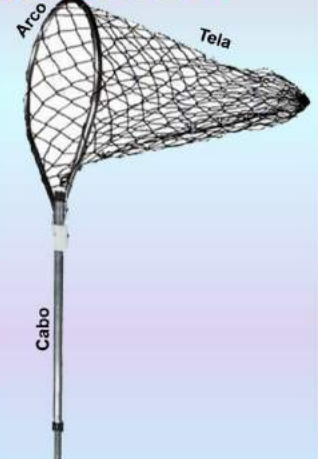

REFORÇADO

Modelo	Cabo	Arco	Tela	R\$
P Cod.0115	45cm	38x33	90cm	
M Cod.0116	60cm	40x35	90cm	
G Cod.0117	75cm	46x39	90cm	
GG Cod.0118	90cm	50x42	90cm	

FERRO

Modelo	Cabo	Arco	Tela	R\$
P Cod.0119	60cm	46x39	60cm	
M Cod.0120	75cm	46x39	60cm	
G Cod.0121	90cm	46x39	60cm	

TELESCÓPICO

Modelo	Cabo	Arco	Tela	R\$
M Cod.0122	130cm	40x35	90cm	
G Cod.0123	160cm	46x39	90cm	
GG Cod.0124	190cm	50x42	90cm	

AQUÁRIO

N°0
Cod.0136

R\$.....

N°2
Cod.0137

R\$.....

N°4
Cod.0138