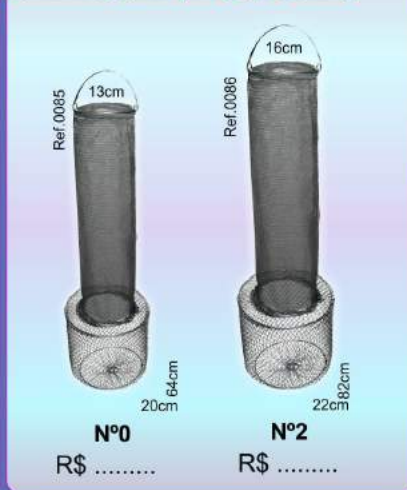

SAMBURÁ DE ARAME M-10 COM TAMPA SAMBURÁ DE ARAME M-5 COM TAMPA

COYO DE ARAME M-5

COYO DE ARAME M-15

SAMBURÁ M-15 FUNIL

SAMBURÁ M-5 FUNIL

SAMBURÁ M-15 REFORÇADO

NORMAL

Modelo	Cabo	Arco	Tela	R\$
P Cod.0095	45cm	38x33	60cm	
M Cod.0096	60cm	40x35	60cm	
G Cod.0097	75cm	46x39	60cm	
GG Cod.0098	90cm	50x42	60cm	

MADEIRA

Modelo	Cabo	Arco	Tela	R\$
P Cod.0099	45cm	38x33	60cm	
M Cod.0100	60cm	40x35	60cm	
G Cod.0101	75cm	46x39	60cm	
GG Cod.0102	90cm	50x42	60cm	

RETRÁTIL

Modelo	Cabo	Arco	Tela	R\$
P Cod.0103	45cm	38x33	60cm	
M Cod.0104	60cm	40x35	60cm	
G Cod.0105	75cm	46x39	60cm	
GG Cod.0106	90cm	50x42	60cm	

MONOFILAMENTO

Modelo	Cabo	Arco	Tela	R\$
P Cod.0107	45cm	38x33	60cm	
M Cod.0108	60cm	40x35	60cm	
G Cod.0109	75cm	46x39	60cm	
GG Cod.0110	90cm	50x42	60cm	

ALEVINO

Modelo	Cabo	Arco	Tela	R\$
P Cod.0111	45cm	38x33	50cm	
M Cod.0112	60cm	40x35	50cm	
G Cod.0113	75cm	46x39	50cm	
GG Cod.0114	90cm	50x42	50cm	