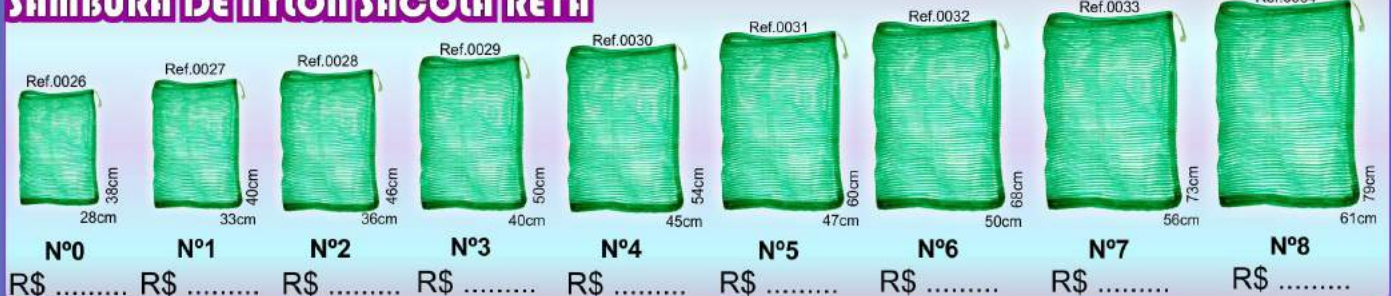

SAMBURÁ DE NYLON SACOLA RETA