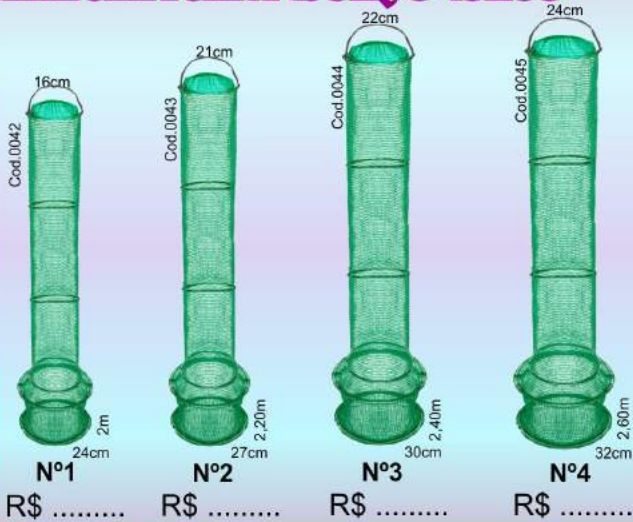

facebook.com/mariapesca

SAMBURÁ DE NYLON COM TAMPA

SAMBURÁ DE NYLON FUNIL

SAMBURÁ DE NYLON SEM TAMPA

SAMBURÁ DE NYLON I ARO

SAMBURÁ DE NYLON SACOLA RETA

SAMBURÁ FUNIL PESCOÇO LONGO

SAMBURÁ FUNIL ESPECIAL

MADEIRA

Modelo	Cabo	Arco	Tela	R\$
P Cod.0099	45cm	38x33	60cm	
M Cod.0100	60cm	40x35	60cm	
G Cod.0101	75cm	46x39	60cm	
GG Cod.0102	90cm	50x42	60cm	

RETRÁTIL

Modelo	Cabo	Arco	Tela	R\$
P Cod.0103	45cm	38x33	60cm	
M Cod.0104	60cm	40x35	60cm	
G Cod.0105	75cm	46x39	60cm	
GG Cod.0106	90cm	50x42	60cm	