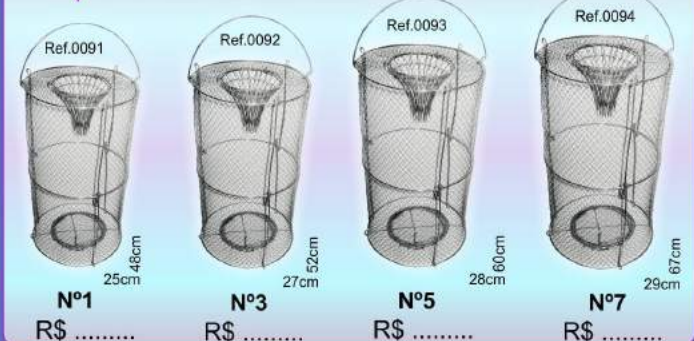

COYO DE ARAME M-5