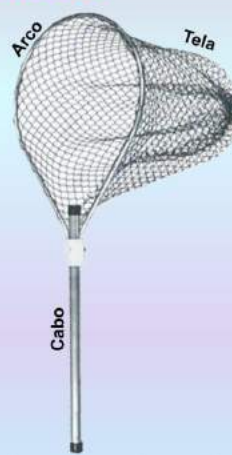

NORMAL

Modelo	Cabo	Arco	Tela	R$
P Cod.0095	45cm	38x33	60cm	
M Cod.0096	60cm	40x35	60cm	
G Cod.0097	75cm	46x39	60cm	
GG Cod.0098	90cm	50x42	60cm	

MADEIRA

Modelo	Cabo	Arco	Tela	R$
P Cod.0099	45cm	38x33	60cm	
M Cod.0100	60cm	40x35	60cm	
G Cod.0101	75cm	46x39	60cm	
GG Cod.0102	90cm	50x42	60cm	

RETRÁTIL

Modelo	Cabo	Arco	Tela	R$
P Cod.0103	45cm	38x33	60cm	
M Cod.0104	60cm	40x35	60cm	
G Cod.0105	75cm	46x39	60cm	
GG Cod.0106	90cm	50x42	60cm	

MONOFILAMENTO

Modelo	Cabo	Arco	Tela	R$
P Cod.0107	45cm	38x33	60cm	
M Cod.0108	60cm	40x35	60cm	
G Cod.0109	75cm	46x39	60cm	
GG Cod.0110	90cm	50x42	60cm	

ALEVINO

Modelo	Cabo	Arco	Tela	R$
P Cod.0111	45cm	38x33	50cm	
M Cod.0112	60cm	40x35	50cm	
G Cod.0113	75cm	46x39	50cm	
GG Cod.0114	90cm	50x42	50cm	

REFORÇADO

Modelo	Cabo	Arco	Tela	R$
P Cod.0115	45cm	38x33	90cm	
M Cod.0116	60cm	40x35	90cm	
G Cod.0117	75cm	46x39	90cm	
GG Cod.0118	90cm	50x42	90cm	

FERRO

Modelo	Cabo	Arco	Tela	R$
P Cod.0119	60cm	46x39	60cm	
M Cod.0120	75cm	46x39	60cm	
G Cod.0121	90cm	46x39	60cm	

TELESCÓPICO

Modelo	Cabo	Arco	Tela	R$
M Cod.0122	130cm	40x35	90cm	
G Cod.0123	160cm	46x39	90cm	
GG Cod.0124	190cm	50x42	90cm	

AQUÁRIO

N°0
Cod.0136

R$.....

N°2
Cod.0137

R$.....

N°4
Cod.0138

R$.....

TRIÂNGULO REFORÇADO

Tamanho único
Cod.1633

R$.....