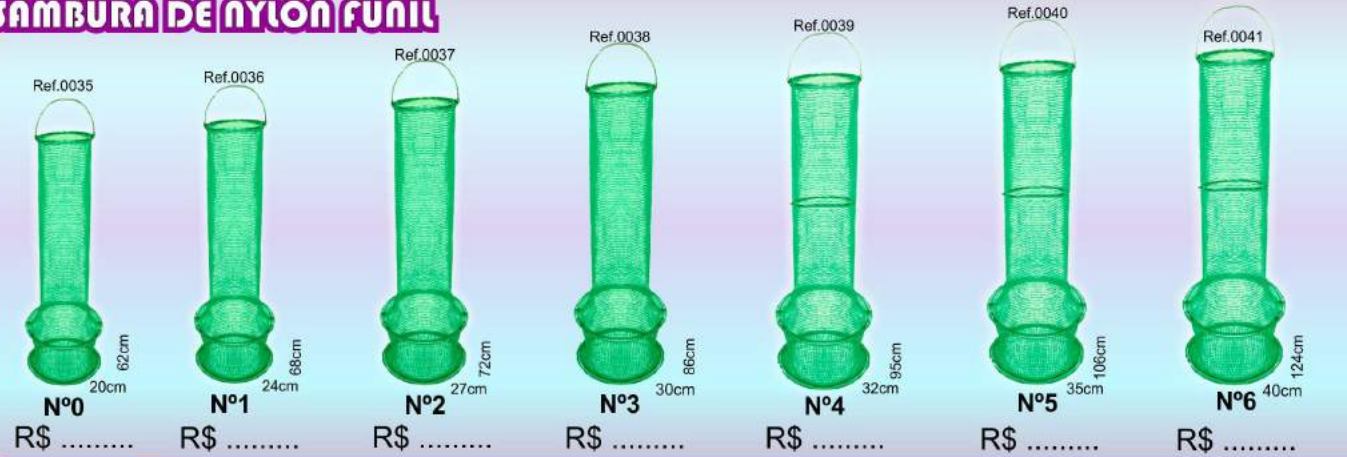

SAMBURÁ DE NYLON FUNIL