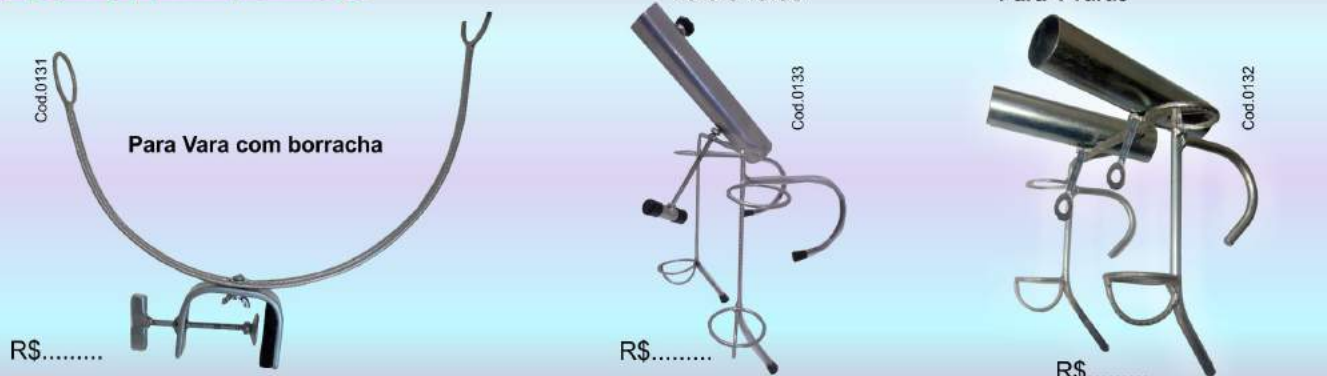

SUPOORTE PARA BARCO

R$..... R$..... R$.....