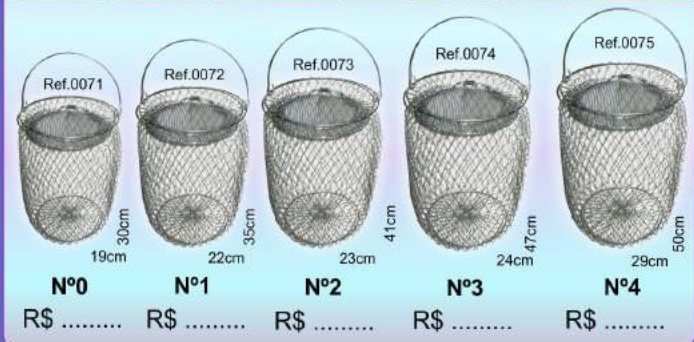

SAMBURÁ DE ARAME M-10 COM TAMPA   SAMBURÁ DE ARAME M-5 COM TAMPA