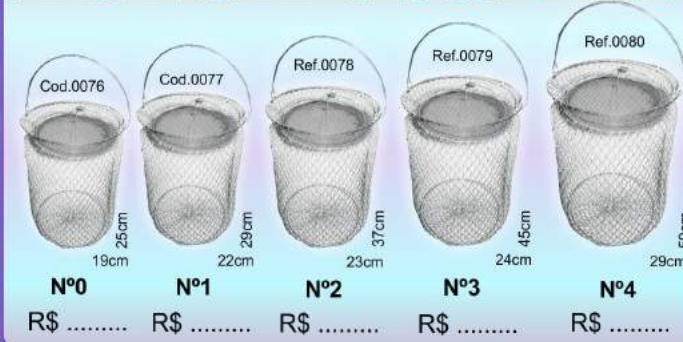

SAMBURÁ DE ARAME M-10 COM TAMPA   SAMBURÁ DE ARAME M-5 COM TAMPA