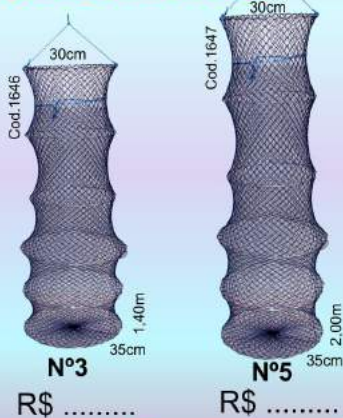

SAMBURÁ FUNIL TILAPEIRO

SAMBURÁ FLUTUANTE

SAMBURÁ MULTIFILAMENTO

Malha 35mm

COVO DE NYLON

BALDE PARA ISCA

COVO PLÁSTICO

SAMBURÁ DE ARAME M-15 COM TAMPA

MADEIRA

Modelo	Cabo	Arco	Tela	R\$
P Cod.0099	45cm	38x33	60cm	
M Cod.0100	60cm	40x35	60cm	
G Cod.0101	75cm	46x39	60cm	
GG Cod.0102	90cm	50x42	60cm	

RETRÁTIL

Modelo	Cabo	Arco	Tela	R\$
P Cod.0103	45cm	38x33	60cm	
M Cod.0104	60cm	40x35	60cm	
G Cod.0105	75cm	46x39	60cm	
GG Cod.0106	90cm	50x42	60cm	