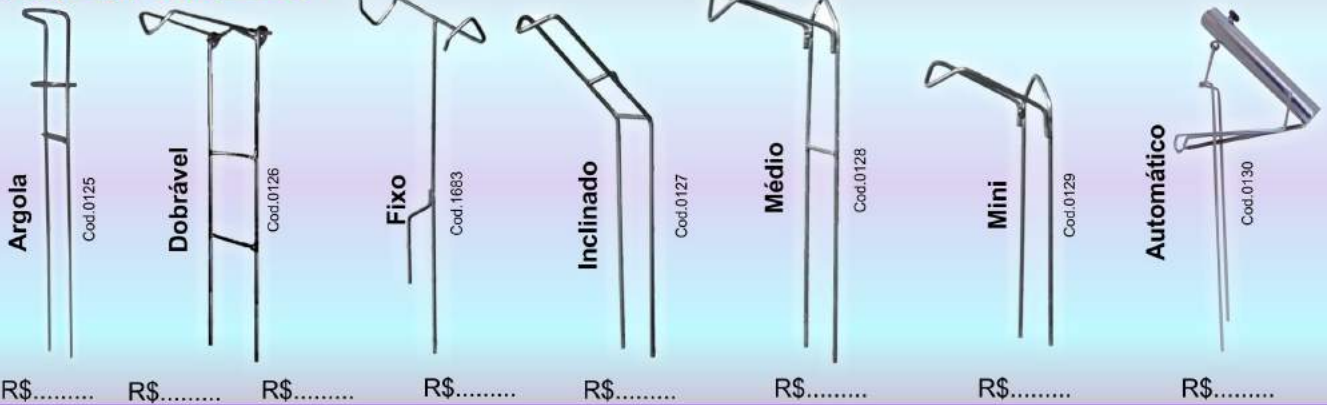

SUPOORTE DE FERRO

R$..... R$..... R$..... R$..... R$..... R$..... R$..... R$.....