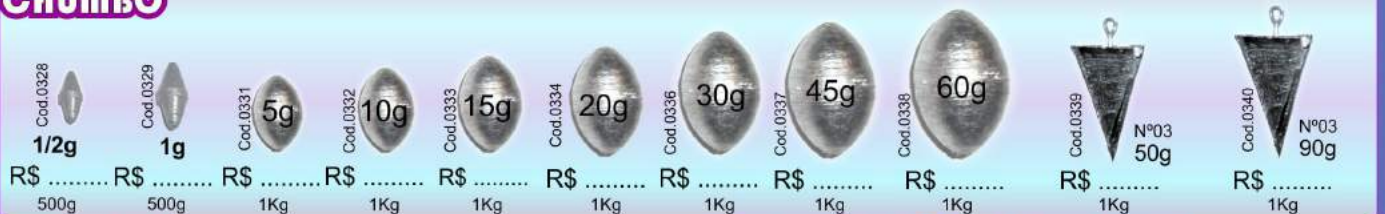

VARA DE BAMBU EMENDA PONTA FINA

VARA DE BAMBU EMENDA PONTA GROSSA

GIRADOR (100 Unidades)

SNAP (50 Unidades)

CHUMBO

TARRAFAS

	MALHA(mm)	FIO	ALTURA	COMPRIMENTO	R\$
Cod.0831	1,2	0,25mm	1,50m	8m	R\$
Cod.0832	1,2	0,25mm	1,90m	12m	R\$
Cod.0833	1,5	0,30mm	1,70m	10m	R\$
Cod.0834	1,5	0,30mm	2,20m	15m	R\$
Cod.0835	2,0	0,35mm	1,70m	10m	R\$
Cod.0836	2,0	0,35mm	2,20m	15m	R\$
Cod.0837	3,0	0,40mm	2,20m	15m	R\$
Cod.0838	3,0	0,40mm	2,40m	20m	R\$
Cod.0839	4,0	0,50mm	2,50m	20m	R\$
Cod.0840	4,0	0,50mm	3,00m	25m	R\$