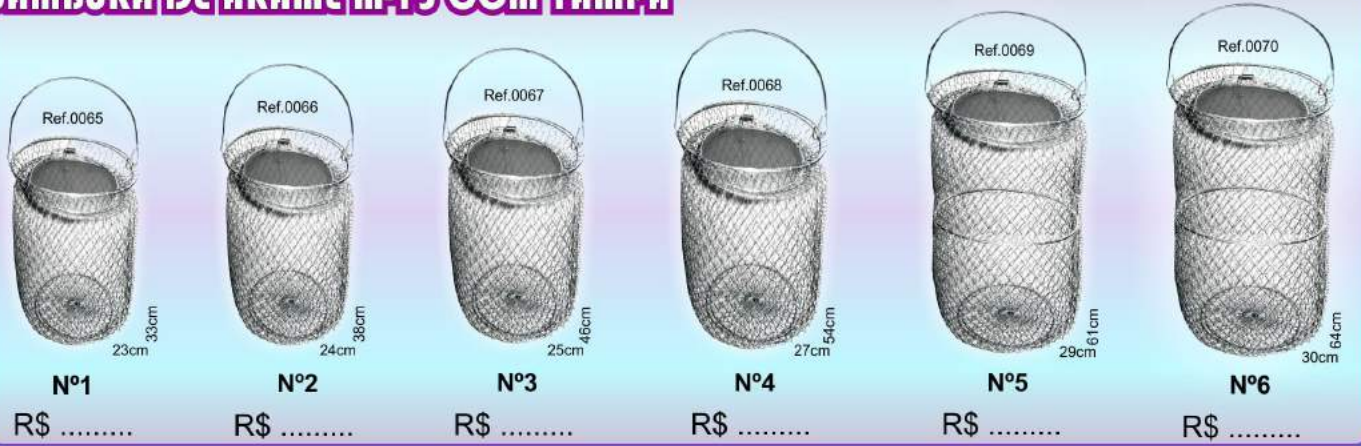

SAMBURÁ DE ARAME M-15 COM TAMPA