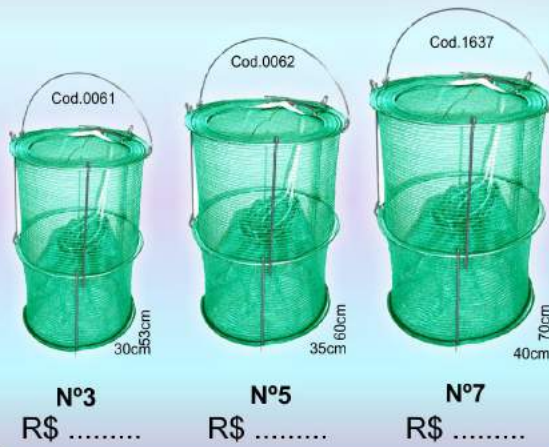

SAMBURÁ FUNIL TILAPEIRO

SAMBURÁ FLUTUANTE

SAMBURÁ MULTIFILAMENTO

Malha 35mm

COVO DE NYLON

BALDE PARA ISCA

COVO PLÁSTICO

SAMBURÁ DE ARAME M-15 COM TAMPA